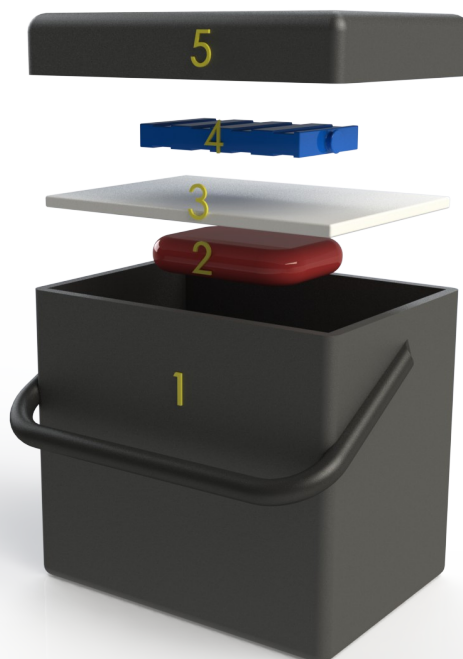

Pasivní termobox PTB 20

Popis možnosti vkládání materiálu

1. Box s ergonomickým úchytem pro snadnější přenos
2. Transportovaný materiál (není součástí PTB20)
3. Izolační vložka (není součástí PTB20)
4. Chladicí vložka (není součástí PTB20)
5. Těsnící víko

Péče a údržba

- Lze vložit do myčky

Technická data

Vnější rozměry: 36,5 cm v x 38 cm š x 28,5 cm h

Vnitřní rozměry: 31 cm v x 30 cm š x 22,5 cm h

Objem 20 l

Materiál Polypropylenová pěna

Hmotnost 1 kg